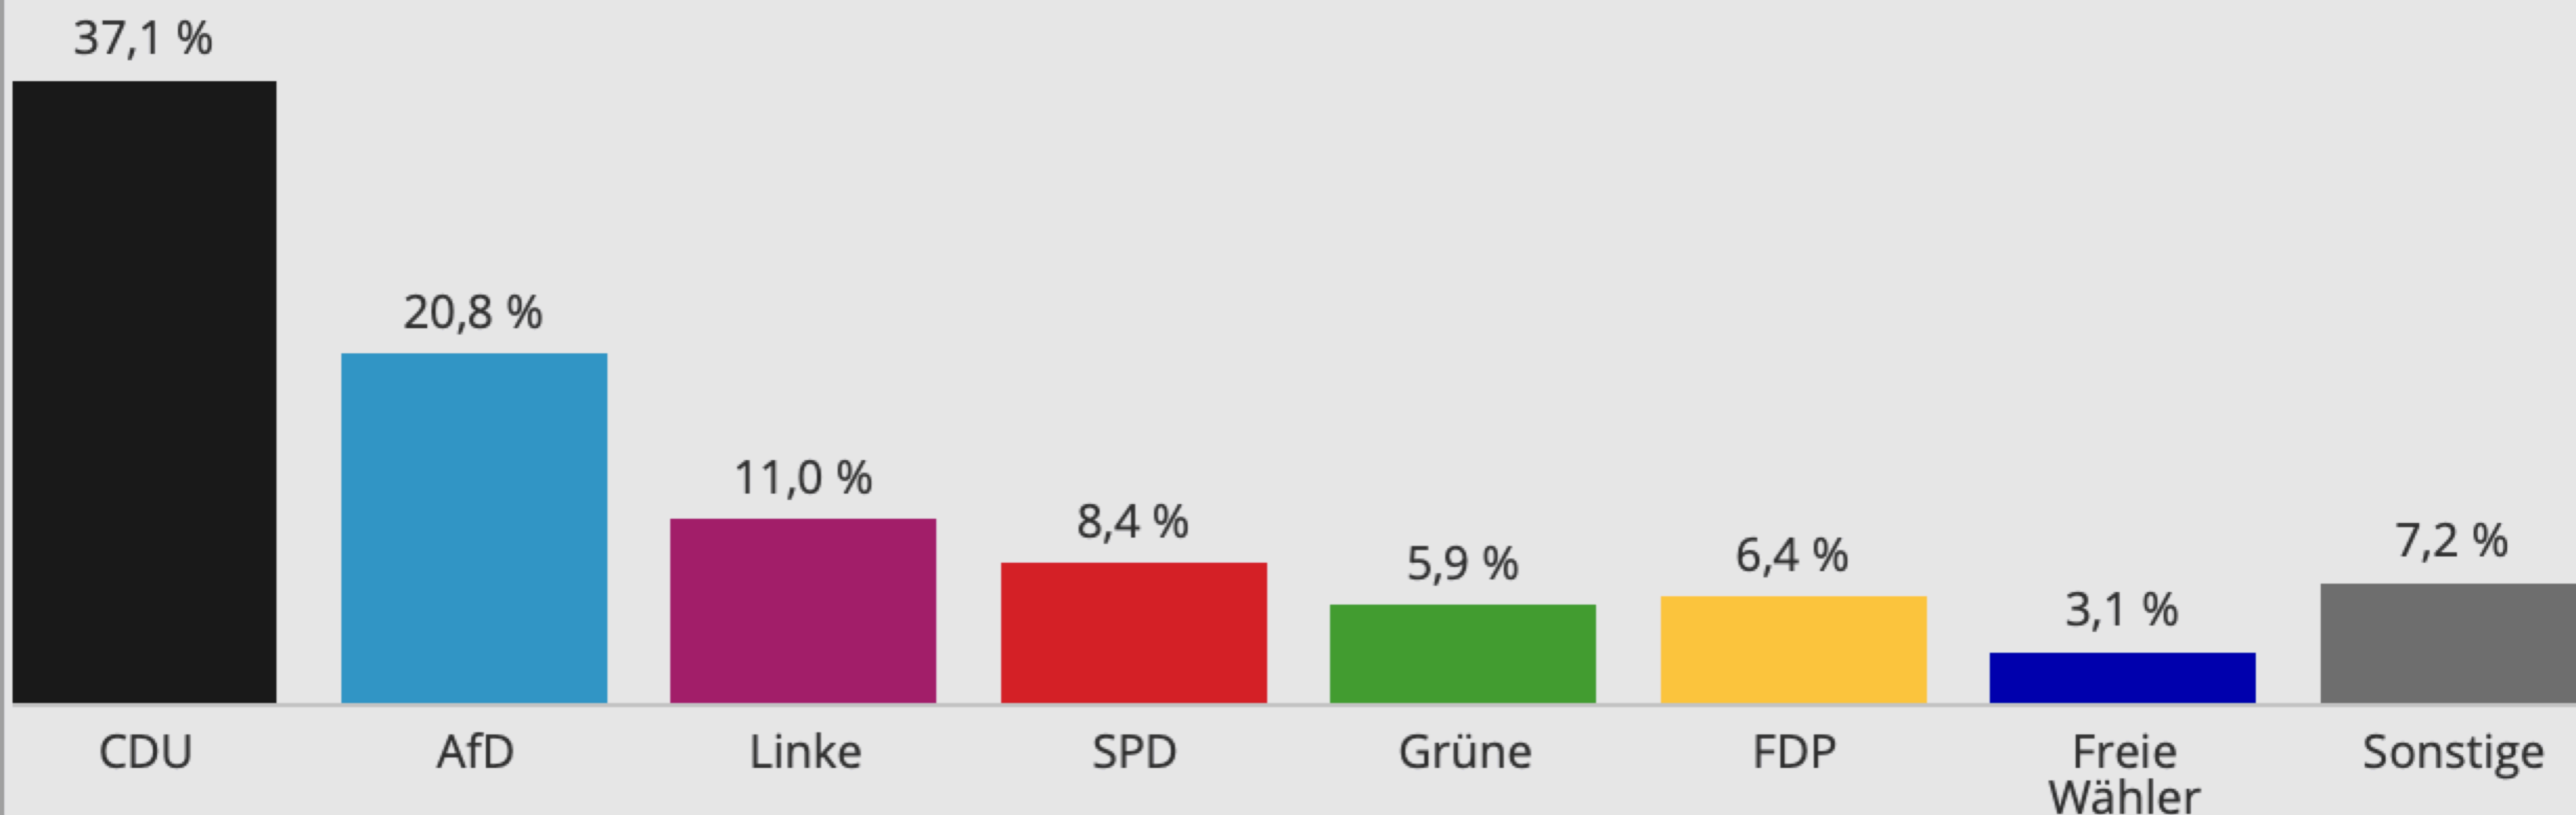

Vorläufiges Ergebnis

Wahlbeteiligung: 60,3 Prozent

Gewinne und Verluste zu 2016

Angaben in Prozentpunkten